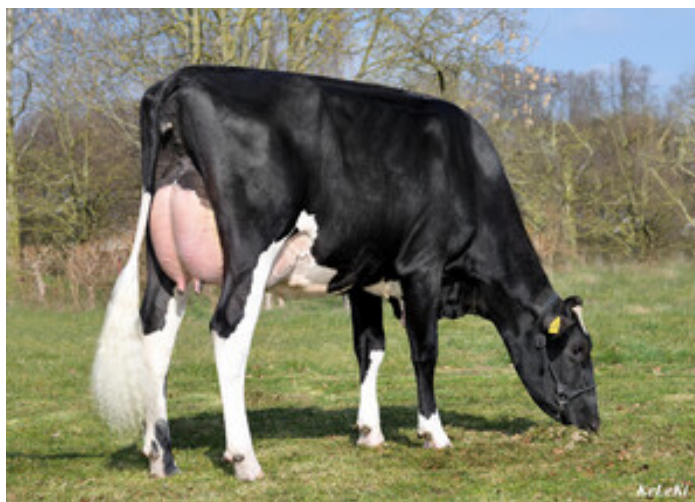

112

111

107

109

98

111

Sonja

LINEARPROFIL		88	100	112	124	
Größe	klein					groß 104
Milchcharakter	wenig					viel 110
Körpertiefe	wenig					viel 102
Stärke	schwach					stark 97
Beckenneigung	ansteigend					abfallend 87
Beckenbreite	schmal					breit 97
Hinterbeinwinkelung	steil					gewinkelt 100
Klauenwinkel	flach					steil 93
Sprunggelenk	gefüllt					trocken 109
Hinterbeinstellung	nach außen					parallel 112
Bewegung	schlecht					gut 111
Hintereuterhöhe	tief					hoch 120
Zentralband	schwach					stark 100
Strichplatzierung vorn	außen					innen 97
Strichplatzierung hinten	außen					innen 96
Vordereuteraufhängung	lose					fest 104
Eutertiefe	tief					hoch 111
Strichlänge	kurz					lang 97